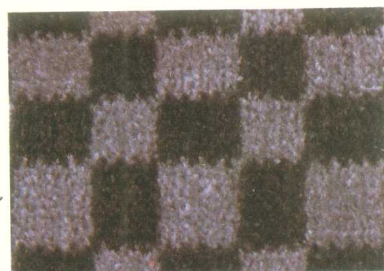

Innenausstattung/Sitze
Interior trim/seats
Revêtement intérieur/sièges
Tappezzeria interna/sedili

Kunstleder
Leatherette
Simili-cuir
Fintapelle

Leder
Leather
Cuir
Pelle

Velours »Pascha«
Velours »Pasha«
Velours damier »Pacha«
Velluto »Pascià«

U:
C:
T:
S: